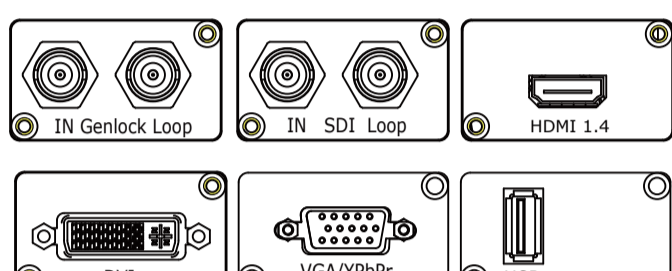

产品特性

多种型号模块选配

L3支持4个可选模块，可选模块位置不限制，可选模块类型不限制，真正实现任意可选模块任意选配