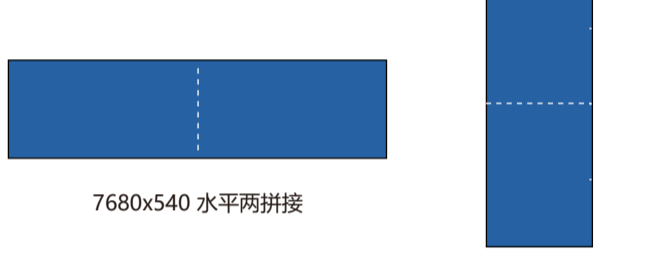

超高超宽拼接

单口最宽可达3840，最高可达3840，单口250W范围内自定义。