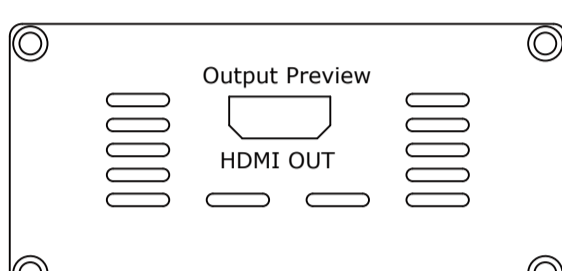

### 拼接输出预览监看

输出预览监看模块用于预览监看输出信号，是将两个输出口的画面拼接显示在一个HDMI输出端口。