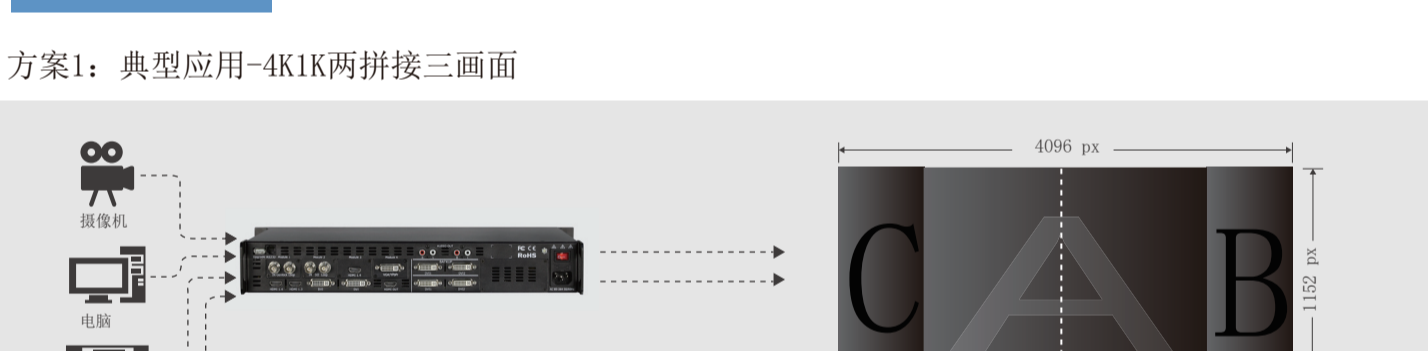

产品方案

方案1：典型应用-4K1K两拼接三画面