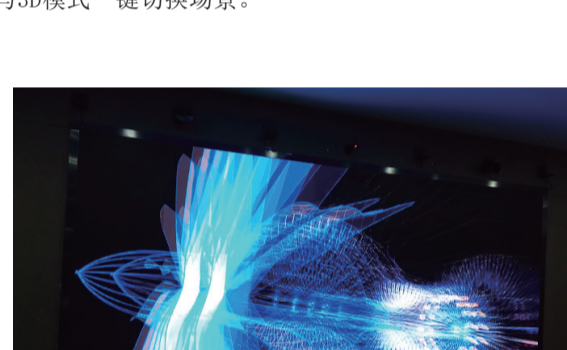

### 背景LOGO截取叠加

背景LOGO截取功能，任意截取输入信号源视频，作为背景显示，实现独立背景叠加四画面。

### 淡入淡出无缝切换

L3的每个图层支持快速切换和淡入淡出切换，256级的ALPHA使淡入淡出切换过度更加柔和，更加平滑！

### 3D显示

支持左右眼3D拼接模式，内部锁定帧同步。通过软件实现2D模式与3D模式一键切换场景。